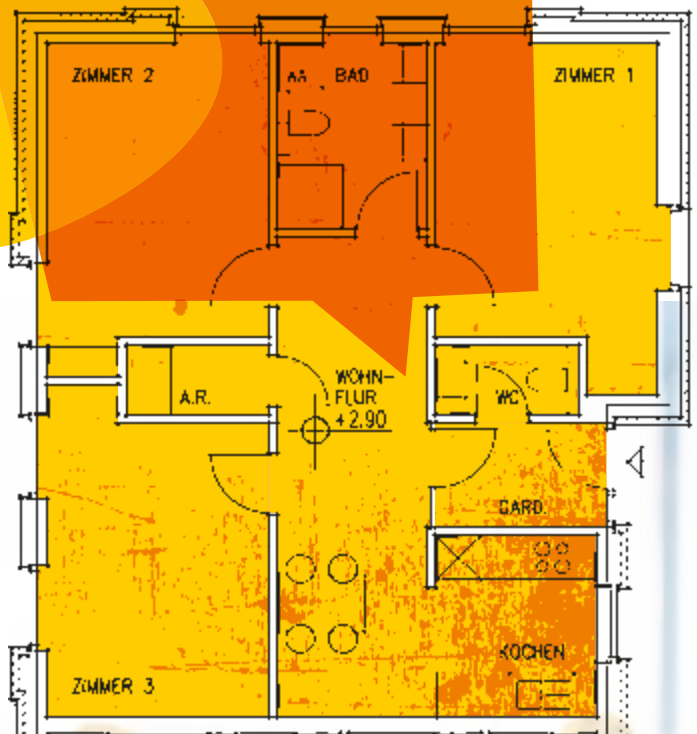

# Perfekt geschnitten.

Die beste WG, die Du finden kannst:

Neubau direkt neben der Uni

8 Wohnungen à ca. 72 m<sup>2</sup>

3er-WGs inkl. Einbauküche und Gäste-WC

Gleich große Zimmer mit ca. 13 m<sup>2</sup>